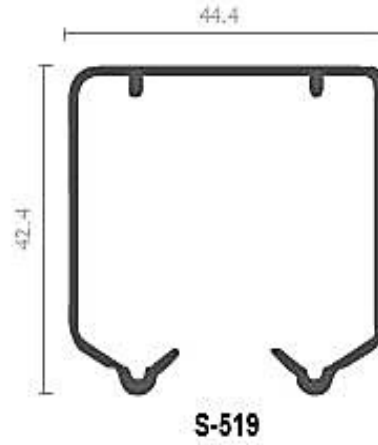

F - 9305

F - 9304

F - 9307

F - 1202

F - 9308

RIELES DE CLOSET: PERFILES VARIOS

LIM-058

S-519

LIM-059

F - 2253

ANGULOS DE RIELES: PERFILES VARIOS

RIELES: PERFILES VARIOS

**DISTRIBUIDORA DE
VIDRIOS & ALUMINIOS
FLORES S.A.C.**

R.U.C.: 20518686845

- * ESPECIALISTAS EN SISTEMA NOVA Y PIVOT
- * CRISTALES CRUDOS Y TEMPLADOS
- * ESTRUCTURAS DE ALUMINIO
- * ATENCIÓN A PROVINCIAS
- * VENTAS AL POR MAYOR Y MENOR