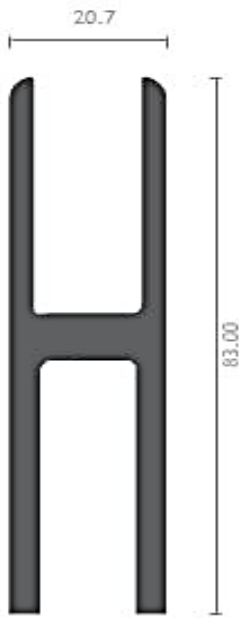

MIY-2102

ZOCALOS H: PERFILES VARIOS

F - 7906