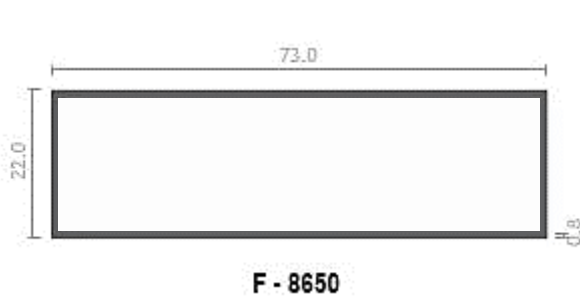

LIM-029

T-115

TUBOS RECTANGULARES: PERFILES ESTANDAR

**DISTRIBUIDORA DE
VIDRIOS & ALUMINIOS
FLORES S.A.C.**

R.U.C.: 20518686845

- * ESPECIALISTAS EN SISTEMA NOVA Y PIVOT
- * CRISTALES CRUDOS Y TEMPLADOS
- * ESTRUCTURAS DE ALUMINIO
- * ATENCIÓN A PROVINCIAS
- * VENTAS AL POR MAYOR Y MENOR