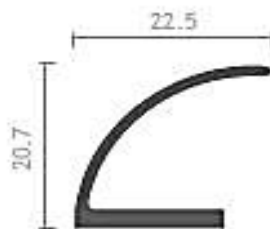

ENCHAPES: PERFILES VARIOS

PERFILES PARA GARRUCHAS Y JALADOR: PERFILES VARIOS

LIM-060

ALN-8486

MIY-9007

CONTRAMARCOS: PERFILES VARIOS

F - 8437

F - 8438