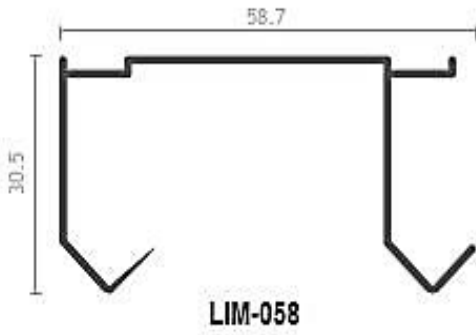

CELOSIAS: PERFILES VARIOS

F - 8521

F - 8502

PUERTAS DE BAÑOS: PERFILES VARIOS

F - 9301

F - 9302

F - 9303

F - 9306

F - 9305

F - 9304

F - 9307

F - 1202

F - 9308

RIELES DE CLOSET: PERFILES VARIOS

LIM-058

S-519

LIM-059

F - 2253

ANGULOS DE RIELES: PERFILES VARIOS

RIELES: PERFILES VARIOS

**DISTRIBUIDORA DE
VIDRIOS & ALUMINIOS
FLORES S.A.C.**

R.U.C.: 20518686845

- * ESPECIALISTAS EN SISTEMA NOVA Y PIVOT
- * CRISTALES CRUDOS Y TEMPLADOS
- * ESTRUCTURAS DE ALUMINIO
- * ATENCIÓN A PROVINCIAS
- * VENTAS AL POR MAYOR Y MENOR