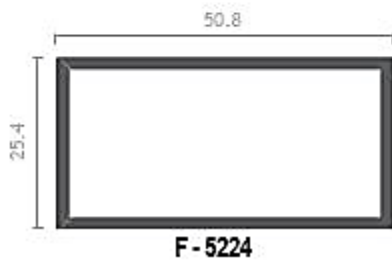

TUBOS RECTANGULARES: PERFILES ESTANDAR