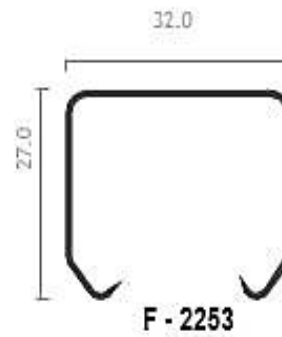

F - 9305

F - 9304

F - 9307

F - 1202

F - 9308

RIELES DE CLOSET: PERFILES VARIOS

LIM-058

S-519

LIM-059

F - 2253

ANGULOS DE RIELES: PERFILES VARIOS

RIELES: PERFILES VARIOS

**DISTRIBUIDORA DE
VIDRIOS & ALUMINIOS
FLORES S.A.C.**

R.U.C.: 20518686845

- * ESPECIALISTAS EN SISTEMA NOVA Y PIVOT
- * CRISTALES CRUDOS Y TEMPLADOS
- * ESTRUCTURAS DE ALUMINIO
- * ATENCIÓN A PROVINCIAS
- * VENTAS AL POR MAYOR Y MENOR