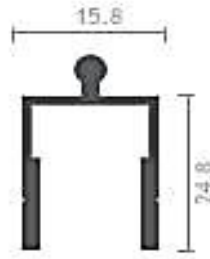

SISTEMA PABOSE: PERFILES VARIOS

PAB-002

PAB-001

CUBREJUNTAS Y MOSQUETERO: PERFILES VARIOS

ALN-198

ALN-1188

F - 8409

F - 8420

ENCHAPES: PERFILES VARIOS

PERFILES PARA GARRUCHAS Y JALADOR: PERFILES VARIOS

LIM-060

ALN-8486

MIY-9007

CONTRAMARCOS: PERFILES VARIOS

F - 8437

F - 8438