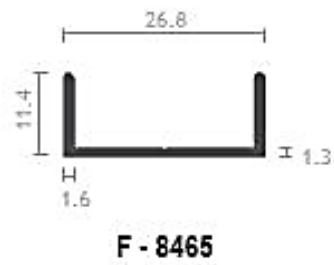

F - 9305

F - 9304

F - 9307

F - 1202

F - 9308

RIELES DE CLOSET: PERFILES VARIOS

LIM-058

S-519

LIM-059

F - 2253

ANGULOS DE RIELES: PERFILES VARIOS

RIELES: PERFILES VARIOS

**DISTRIBUIDORA DE
VIDRIOS & ALUMINIOS
FLORES S.A.C.**

R.U.C.: 20518686845

- * ESPECIALISTAS EN SISTEMA NOVA Y PIVOT
- * CRISTALES CRUDOS Y TEMPLADOS
- * ESTRUCTURAS DE ALUMINIO
- * ATENCIÓN A PROVINCIAS
- * VENTAS AL POR MAYOR Y MENOR