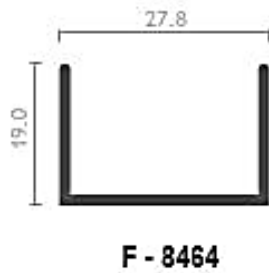

F - 9305

F - 9304

F - 9307

F - 1202

F - 9308

RIELES DE CLOSET: PERFILES VARIOS

LIM-058

S-519

LIM-059

F - 2253

ANGULOS DE RIELES: PERFILES VARIOS

RIELES: PERFILES VARIOS

**DISTRIBUIDORA DE
VIDRIOS & ALUMINIOS
FLORES S.A.C.**

R.U.C.: 20518686845

- * ESPECIALISTAS EN SISTEMA NOVA Y PIVOT
- * CRISTALES CRUDOS Y TEMPLADOS
- * ESTRUCTURAS DE ALUMINIO
- * ATENCIÓN A PROVINCIAS
- * VENTAS AL POR MAYOR Y MENOR