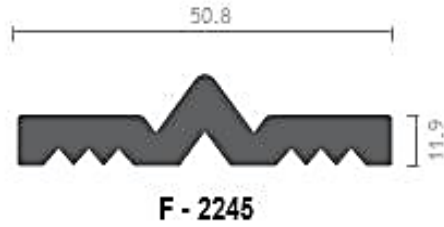

LIM-059

F - 2253

ANGULOS DE RIELES: PERFILES VARIOS

RIELES: PERFILES VARIOS

**DISTRIBUIDORA DE
VIDRIOS & ALUMINIOS
FLORES S.A.C.**

R.U.C.: 20518686845

- * ESPECIALISTAS EN SISTEMA NOVA Y PIVOT
- * CRISTALES CRUDOS Y TEMPLADOS
- * ESTRUCTURAS DE ALUMINIO
- * ATENCIÓN A PROVINCIAS
- * VENTAS AL POR MAYOR Y MENOR