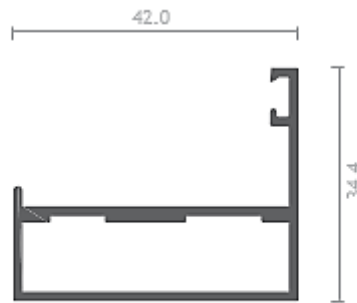

**DISTRIBUIDORA DE
VIDRIOS & ALUMINIOS
FLORES S.A.C.**

R.U.C.: 20518686845

- ESPECIALISTAS EN SISTEMA NOVA Y PIVOT
- CRISTALES CRUDOS Y TEMPLADOS
- ESTRUCTURAS DE ALUMINIO
- ATENCIÓN A PROVINCIAS
- VENTAS AL POR MAYOR Y MENOR

PERFILES SERIE 42

F - 4225