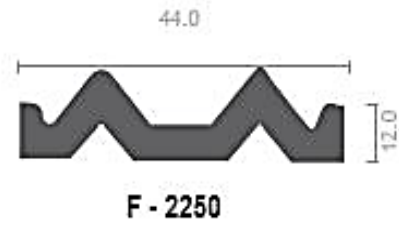

LIM-059

F - 2253

ANGULOS DE RIELES: PERFILES VARIOS

RIELES: PERFILES VARIOS

**DISTRIBUIDORA DE
VIDRIOS & ALUMINIOS
FLORES S.A.C.**

R.U.C.: 20518686845

- * ESPECIALISTAS EN SISTEMA NOVA Y PIVOT
- * CRISTALES CRUDOS Y TEMPLADOS
- * ESTRUCTURAS DE ALUMINIO
- * ATENCIÓN A PROVINCIAS
- * VENTAS AL POR MAYOR Y MENOR