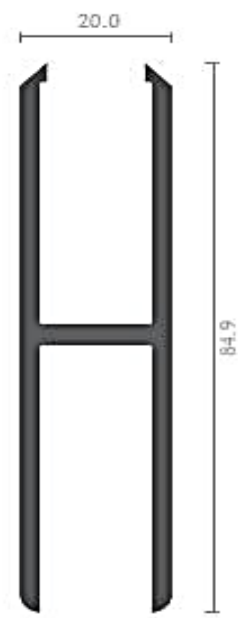

ZOCALOS H: PERFILES VARIOS

F - 7903