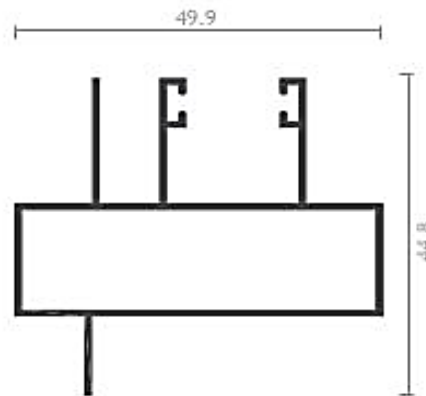

**DISTRIBUIDORA DE
VIDRIOS & ALUMINIOS
FLORES S.A.C.**

R.U.C.: 20518686845

- ESPECIALISTAS EN SISTEMA NOVA Y PIVOT
- CRISTALES CRUDOS Y TEMPLADOS
- ESTRUCTURAS DE ALUMINIO
- ATENCIÓN A PROVINCIAS
- VENTAS AL POR MAYOR Y MENOR

TUBO MULTIFUNCIONAL: PERFILES ESTANDAR

F - 5282