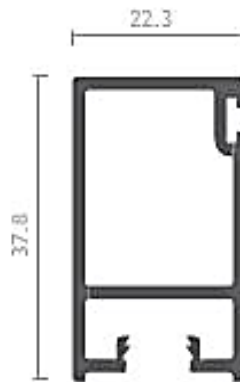

SISTEMA PABOSE: PERFILES VARIOS

PAB-002

PAB-001

CUBREJUNTAS Y MOSQUETERO: PERFILES VARIOS

ALN-198

ALN-1188

F - 8409

F - 8420

ENCHAPES: PERFILES VARIOS

PERFILES PARA GARRUCHAS Y JALADOR: PERFILES VARIOS

LIM-060

ALN-8486

MIY-9007

CONTRAMARCOS: PERFILES VARIOS

F - 8437

F - 8438