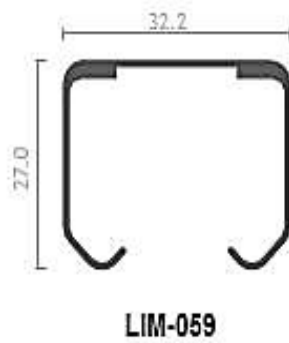

CELOSIAS: PERFILES VARIOS

F - 8521

F - 8502

PUERTAS DE BAÑOS: PERFILES VARIOS

F - 9301

F - 9302

F - 9303

F - 9306

F - 9305

F - 9304

F - 9307

F - 1202

F - 9308

RIELES DE CLOSET: PERFILES VARIOS

LIM-058

S-519

LIM-059

F - 2253

ANGULOS DE RIELES: PERFILES VARIOS

RIELES: PERFILES VARIOS

**DISTRIBUIDORA DE
VIDRIOS & ALUMINIOS
FLORES S.A.C.**

R.U.C.: 20518686845

- * ESPECIALISTAS EN SISTEMA NOVA Y PIVOT
- * CRISTALES CRUDOS Y TEMPLADOS
- * ESTRUCTURAS DE ALUMINIO
- * ATENCIÓN A PROVINCIAS
- * VENTAS AL POR MAYOR Y MENOR