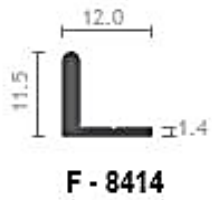

F - 9305

F - 9304

F - 9307

F - 1202

F - 9308

RIELES DE CLOSET: PERFILES VARIOS

LIM-058

S-519

LIM-059

F - 2253

ANGULOS DE RIELES: PERFILES VARIOS

RIELES: PERFILES VARIOS

**DISTRIBUIDORA DE
VIDRIOS & ALUMINIOS
FLORES S.A.C.**

R.U.C.: 20518686845

- * ESPECIALISTAS EN SISTEMA NOVA Y PIVOT
- * CRISTALES CRUDOS Y TEMPLADOS
- * ESTRUCTURAS DE ALUMINIO
- * ATENCIÓN A PROVINCIAS
- * VENTAS AL POR MAYOR Y MENOR