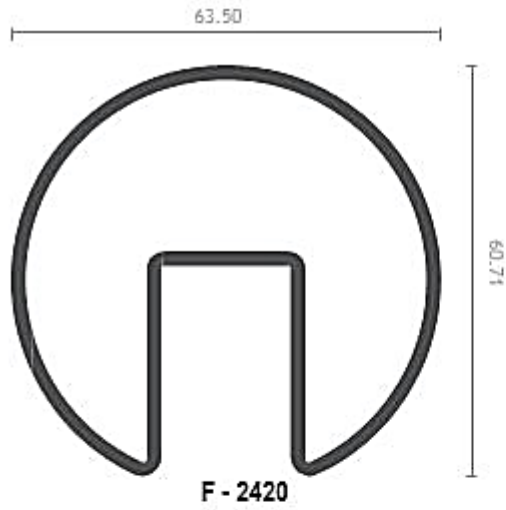

TUBO MULTIFUNCIONAL: PERFILES ESTANDAR

F - 5282

F - 5283

PASAMANOS Y BARANDAS: PERFILES VARIOS

CANTONERAS Y TERRAZOS: PERFILES VARIOS

CARROCERIAS: PERFILES VARIOS

LIM-2644

MIY-9952