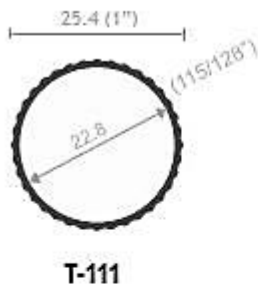

TUBOS CIRCULARES: PERFILES ESTANDAR

TC-016

F-5541

F-5524

F-5520

TC-004

F-5504

TUBOS CORTINEROS: PERFILES ESTANDAR