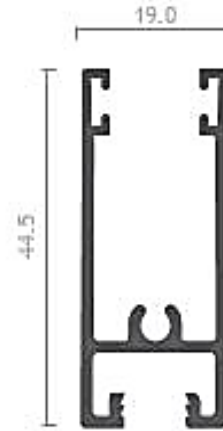

SISTEMA PABOSE: PERFILES VARIOS

PAB-002

PAB-001

CUBREJUNTAS Y MOSQUETERO: PERFILES VARIOS

ALN-198

ALN-1188

F - 8409

F - 8420

ENCHAPES: PERFILES VARIOS

PERFILES PARA GARRUCHAS Y JALADOR: PERFILES VARIOS

LIM-060

ALN-8486

MIY-9007

CONTRAMARCOS: PERFILES VARIOS

F - 8437

F - 8438