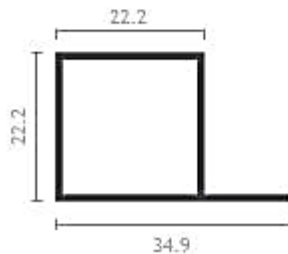

TUBOS OVALADOS: PERFILES ESTANDAR

TUBOS CON ALETAS: PERFILES ESTANDAR

T-078

F-2037

T-163

T-162

T-161

TUBOS RECTANGULARES: PERFILES ESTANDAR